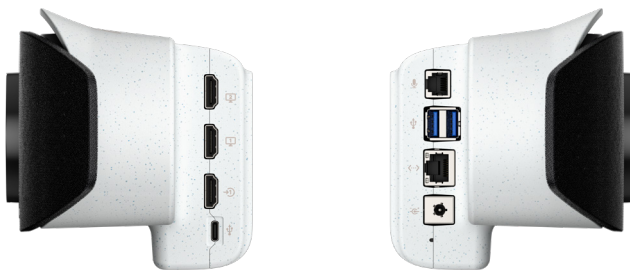

POLY STUDIO X52

RED

- IPv4
- IPv6
- 1 Ethernet 10/100/1G
- MDIX automático
- H.323 o SIP de hasta 6 Mbps
  Poly Video App
- Tecnología de recuperación de pérdida de paquetes (LPR) de Polycom
- Asignación de ancho de banda dinámico
- Tamaño de MTU reconfigurable
- Compatibilidad con proxy web: Basic, Digest, y NTLM

SEGURIDAD

- Cifrado multimedia (H.323 y SIP):
  AES-128, AES-256
- Compatibilidad con H.235.6
- Acceso autenticado a menús de administrador, interfaces web y API
- Protocolo de control de suelo binario (BFCP)
- Configuración de política de contraseña de cuenta local
- Perfiles de seguridad
- Bloqueo de puerto de cuenta local y de conexión
- Valores predeterminados seguros
- Inicio de sesión remoto compatible con TLS
- Autenticación externa de Active Directory

OPCIONES

- Kit de montaje VESA
- Montaje para pared
- Soporte de mesa
- Poly TC8
- Poly TC10
- Control remoto con Bluetooth de Poly
- Poly Trio
- Micrófono de mesa de Poly Studio
- Placa frontal de metal
- Disponible en versiones TAA, JITC y sin radio

INTEROPERABILIDAD

- Compatibilidad con aplicaciones nativas de terceros, incluidas Zoom, Microsoft Teams y Google Meet
- Conéctate a través de protocolos H.323 y SIP mediante el modo de video en Poly App
- Modo de dispositivo USB

SEÑALIZACIÓN DIGITAL

- Raydiant
- AppSpace

CARACTERÍSTICAS ELÉCTRICAS

- Detección automática de fuente de alimentación
- Alimentación/tensión de funcionamiento normal
  - 37 VA a 120 V a 60 Hz
  - 37 VA a 230 V a 50/60 Hz
  - Uso con mucha carga: 25 W
  - Inactivo/suspendido: 8 W
- BTU/h normal: 65

MÁS INFORMACIÓN

Para obtener más información sobre Poly Studio X52, visita www.poly.com/studio-x52

ESPECIFICACIONES MEDIOAMBIENTALES

- Temperatura de uso: de 0 a 40 °C/
  de 32 a 104 °F
- Humedad de funcionamiento (sin condensación): de 15 a 80 %
- Temperatura sin funcionamiento:
  De -40 a 70 °C/de -40 a 158 °F
- Humedad sin funcionamiento
  (sin condensación): de 5 a 95 %
- Altitud máxima: 4876,8 m/16 000 pies

CARACTERÍSTICAS FÍSICAS

- 30,3 ancho x 4,5 alto x 4 profundidad
  (pulgadas) 769,5 ancho x 115,2 alto x
  103 profundidad (mm)
- 2,54 kg (5,6 lb)

FACILIDAD DE ADMINISTRACIÓN

- Nube: servicio de Poly Lens

GARANTÍA

- Garantía de un año con devolución de piezas de fábrica y mano de obra

---

* No disponible en versiones sin radio

Los detalles y las especificaciones del producto están sujetos a cambios. Es posible que algunas funciones solo estén disponibles con ciertas aplicaciones nativas o en modo de video de Poly.